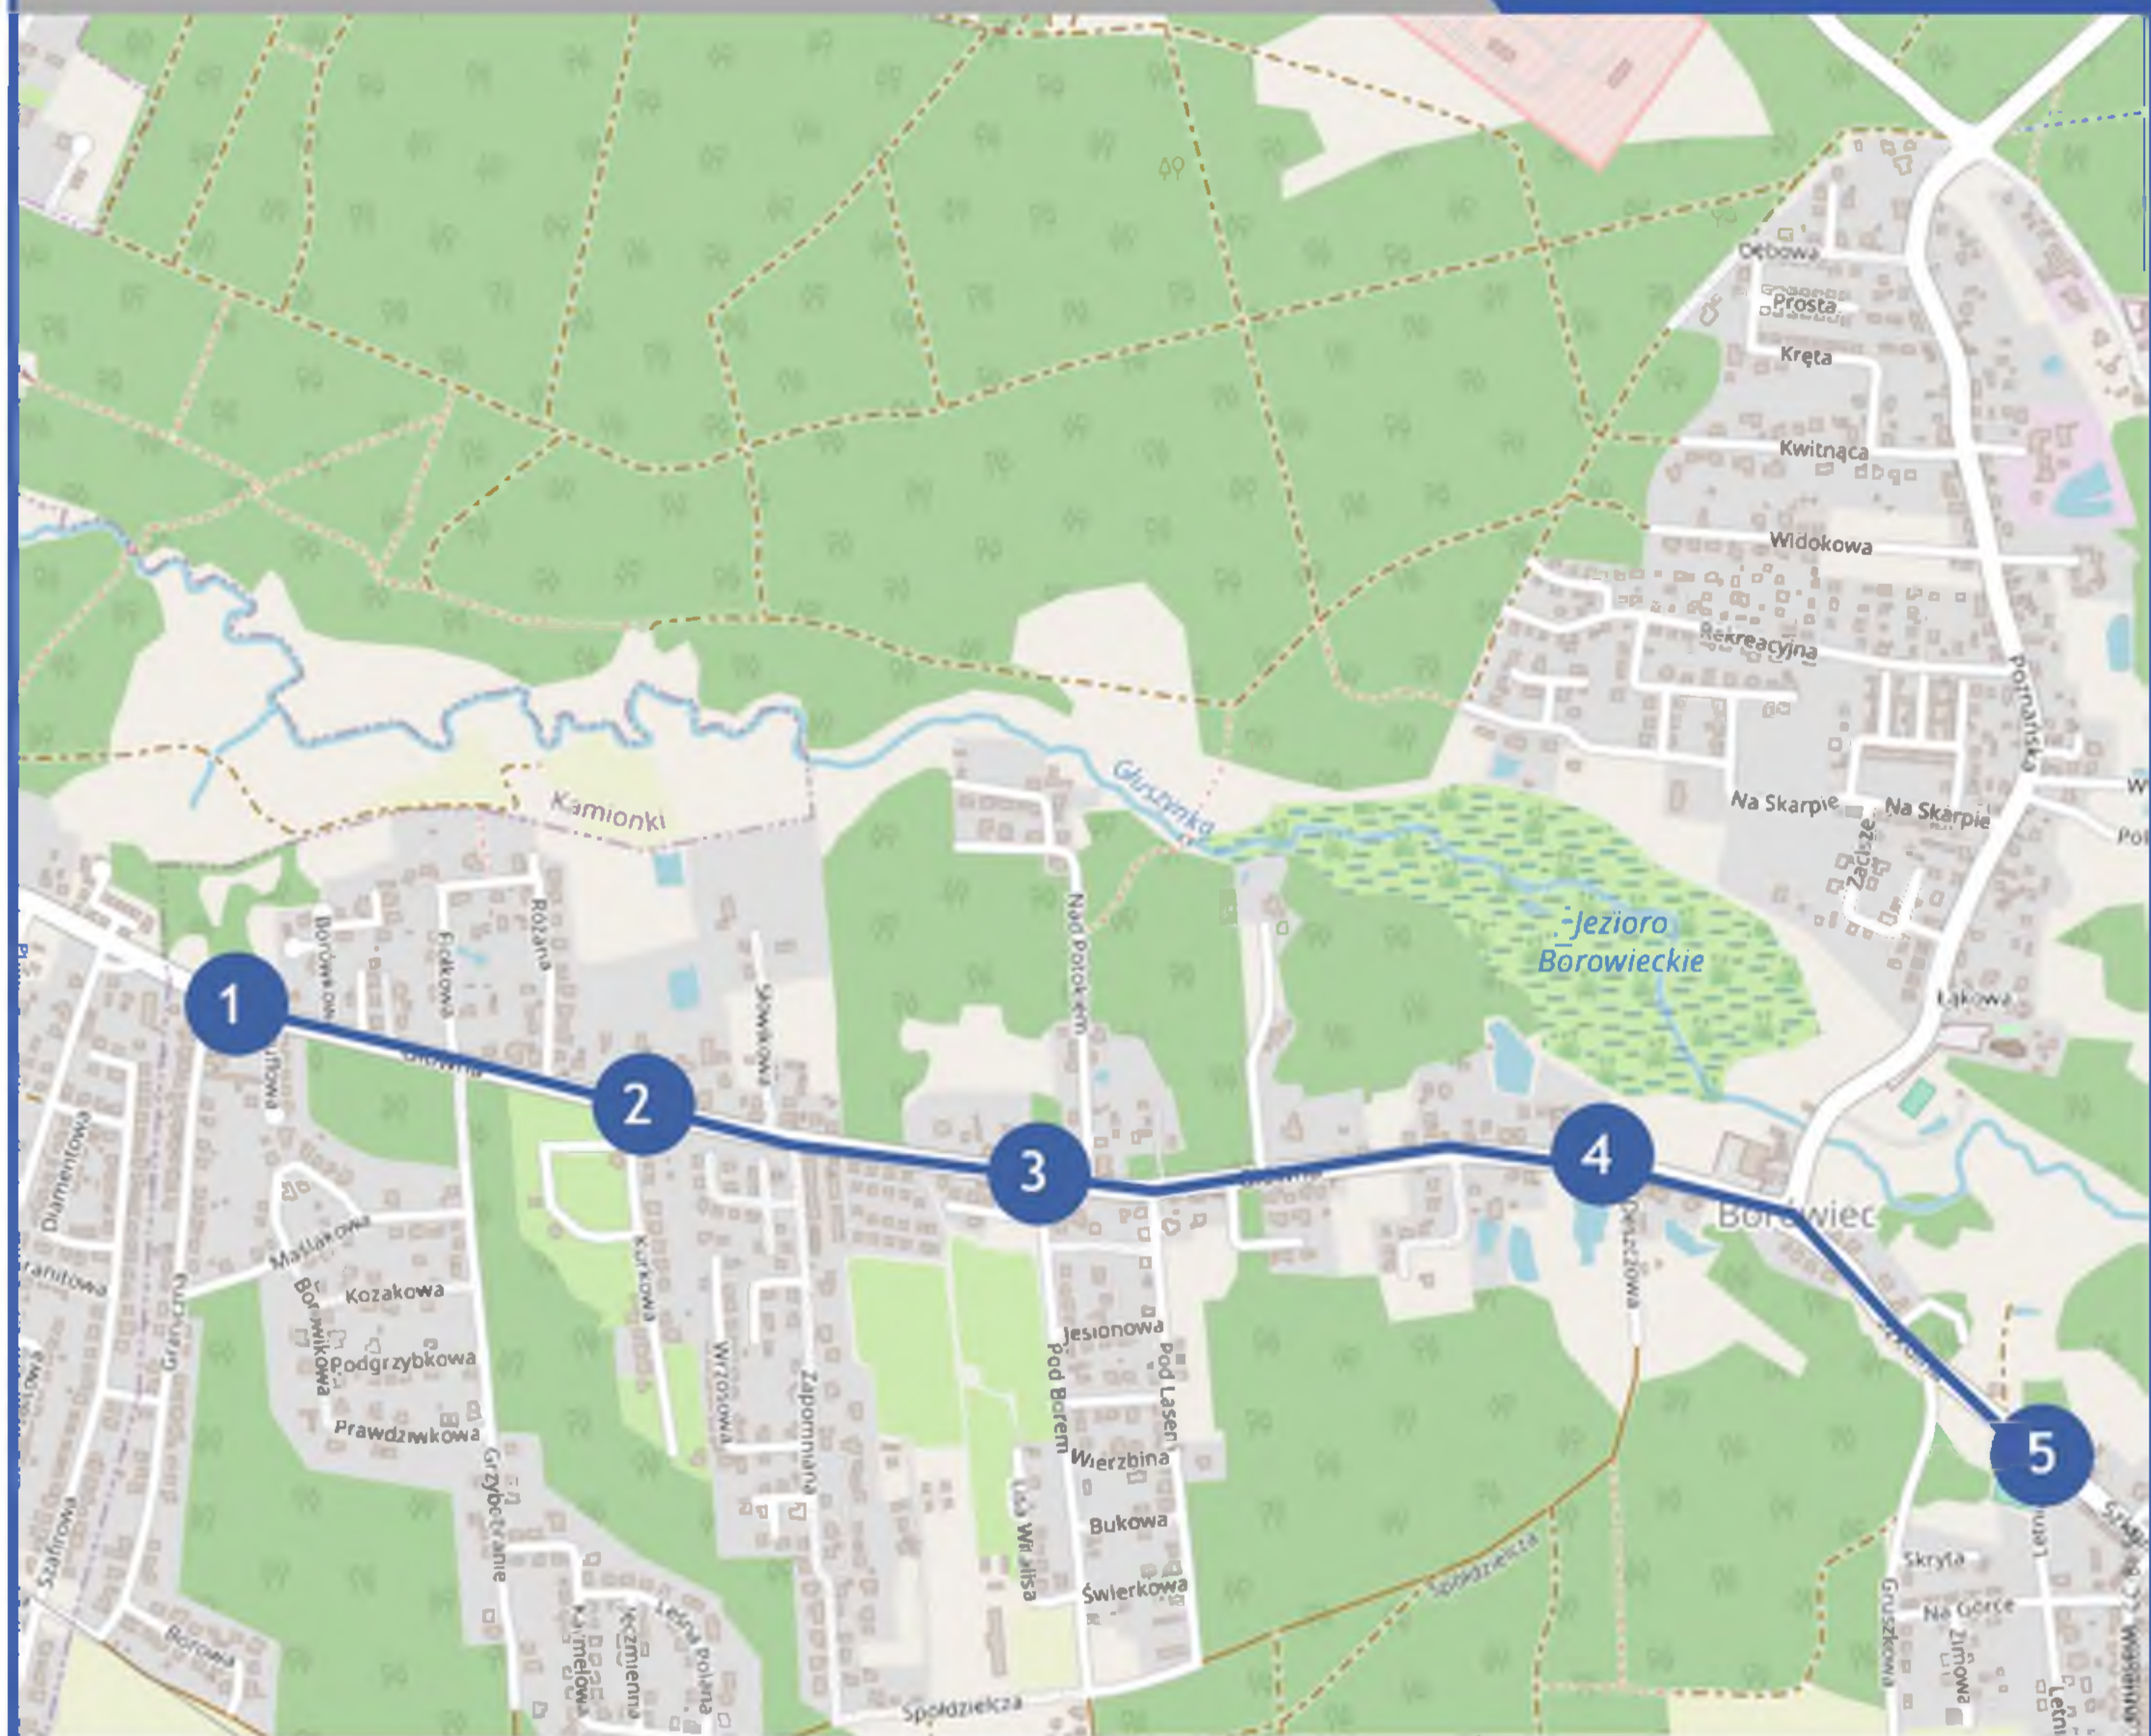

Linia 12

<u>LINIA 12</u>		
<u>l.p</u>	<u>przystanek</u>	<u>czas odjazdu</u>
-	<u>tam</u>	-
1	Borówiec Borówkowa	12:10
2	Borówiec Kurkowa	12:11
3	Borówiec Pod Borem	12:12
4	Borówiec Deszczowa	12:13
5	Borówiec Szkoła	12:15
	<u>powrót</u>	
1	Borówiec Szkoła	12:55
2	Borówiec Deszczowa	12:57
3	Borówiec Pod Borem	12:59
4	Borówiec Kurkowa	13:00
5	Borówiec Borówkowa	13:01

<u>LINIA 12</u>		
<u>l.p</u>	<u>przystanek</u>	<u>czas odjazdu</u>
-	<u>tam</u>	-
1	Borówiec Borówkowa	17:10
2	Borówiec Kurkowa	17:11
3	Borówiec Pod Borem	17:12
4	Borówiec Deszczowa	17:13
5	Borówiec Szkoła	17:15
	<u>powrót</u>	
1	Borówiec Szkoła	17:55
2	Borówiec Deszczowa	17:57
3	Borówiec Pod Borem	17:59
4	Borówiec Kurkowa	18:00
5	Borówiec Borówkowa	18:01

Opracowano na podstawie www.openstreetmap.org oraz danych własnych Map data (c) OpenStreetMap contributors, Imagery (c) Mapbox